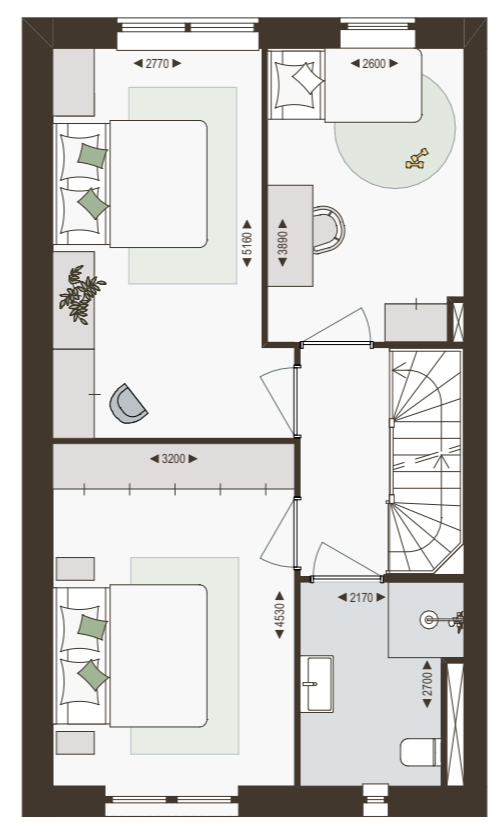

2/1KAP - typeK

bouwnummer
53, 54 (steenkleur: paarsgrijs)
72-75 (steenkleur: geelgrijs)
(uitgewerkt 75)
kaveloppervlakte
276 m²
oppervlakte m²/gbo
142 m²

1e verdieping
1:100

2e verdieping
1:100