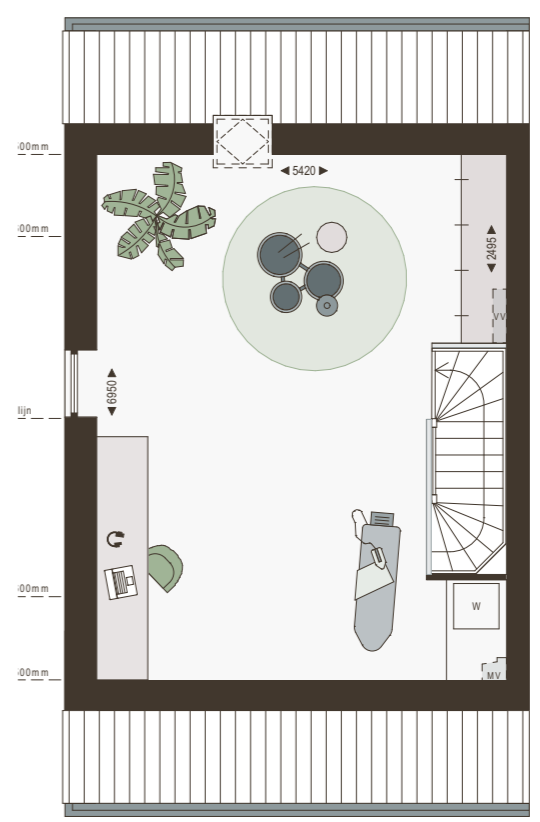

2/1KAP - typeK

bouwnummer
53, 54 (steenkleur: paarsgrijs)
72-75 (steenkleur: geelgrijs)
(uitgewerkt 75)
kaveloppervlakte
276 m²
oppervlakte m²/gbo
142 m²

1e verdieping
1:100

2e verdieping
1:100