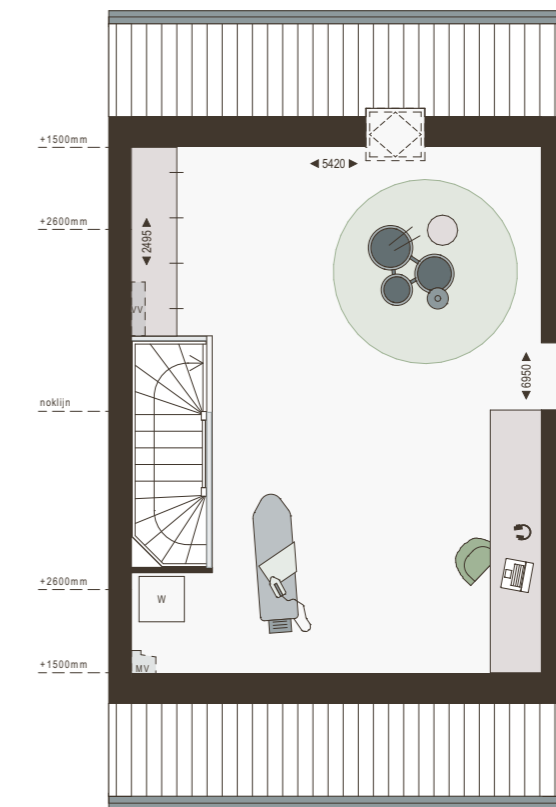

2/1KAP - typeK

**bouwnummer**  
53, 54 (steenkleur: paarsgrijs)  
72-75 (steenkleur: geelgrijs)  
(uitgewerkt 74)  
**kaveloppervlakte**  
282 m<sup>2</sup>  
**oppervlakte m<sup>2</sup>/gbo**  
142 m<sup>2</sup>

1e verdieping  
1:100

2e verdieping  
1:100