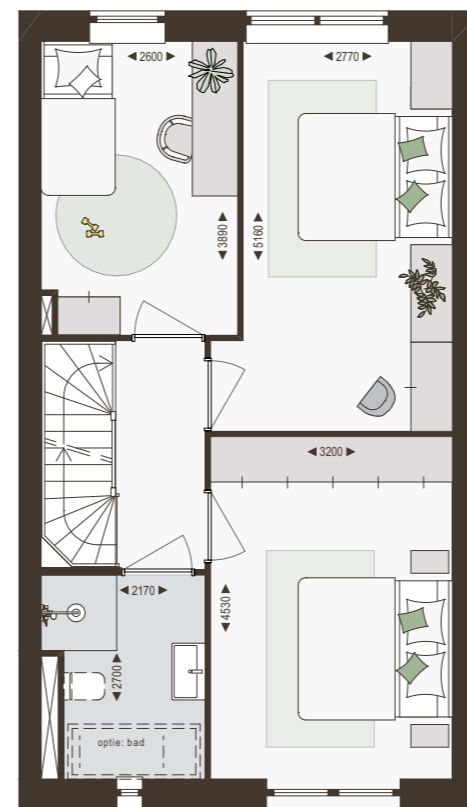

2/1KAP - typeK

**bouwnummer**  
53, 54 (steenkleur: paarsgrijs)  
72-75 (steenkleur: geelgrijs)  
(uitgewerkt 74)  
**kaveloppervlakte**  
282 m<sup>2</sup>  
**oppervlakte m<sup>2</sup>/gbo**  
142 m<sup>2</sup>

1e verdieping  
1:100

2e verdieping  
1:100