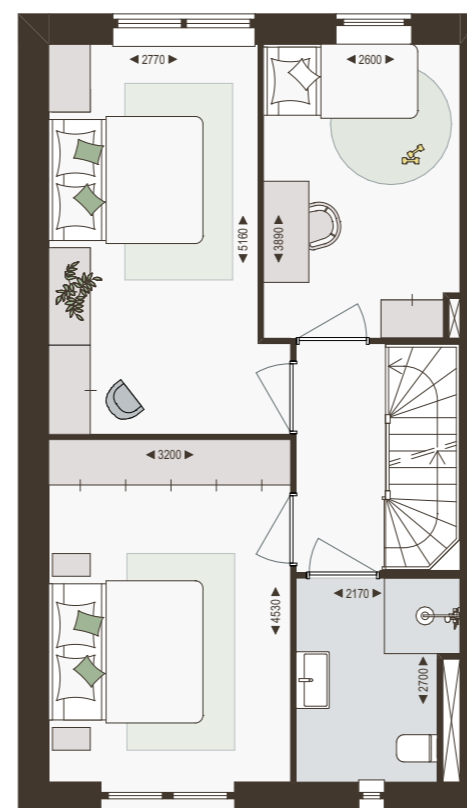

2/1KAP - typeK

bouwnummer
 53, 54 (steenkleur: paarsgrijs)
 72-75 (steenkleur: geelgrijs)
 (uitgewerkt 73)
kaveloppervlakte
 290 m²
oppervlakte m²/gbo
 142 m²

1e verdieping
1:100

2e verdieping
1:100