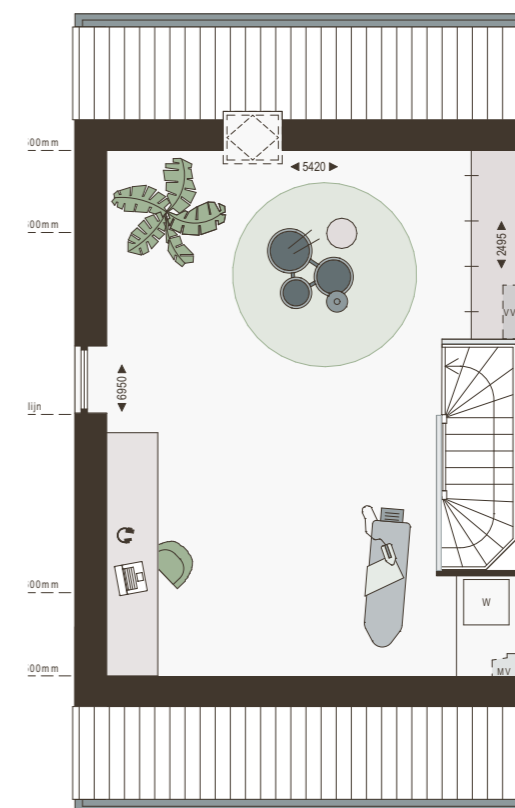

2/1KAP - typeK

bouwnummer
 53, 54 (steenkleur: paarsgrijs)
 72-75 (steenkleur: geelgrijs)
 (uitgewerkt 73)
kaveloppervlakte
 290 m²
oppervlakte m²/gbo
 142 m²

1e verdieping
1:100

2e verdieping
1:100