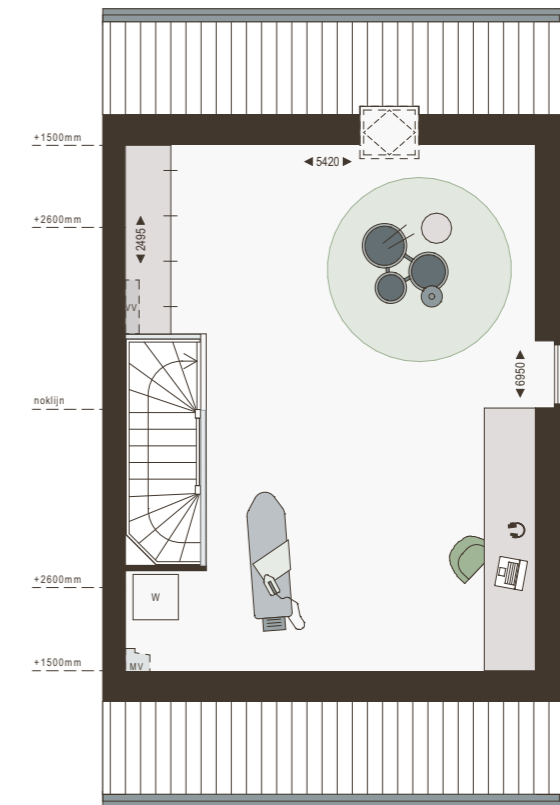

## 2/1KAP - typeK

**bouwnummer**  
53, 54 (steenkleur: paarsgrijs)  
72-75 (steenkleur: geelgrijs)  
(uitgewerkt 72)  
**kaveloppervlakte**  
255 m<sup>2</sup>  
**oppervlakte m<sup>2</sup>/gbo**  
142 m<sup>2</sup>

1e verdieping  
1:100

2e verdieping  
1:100