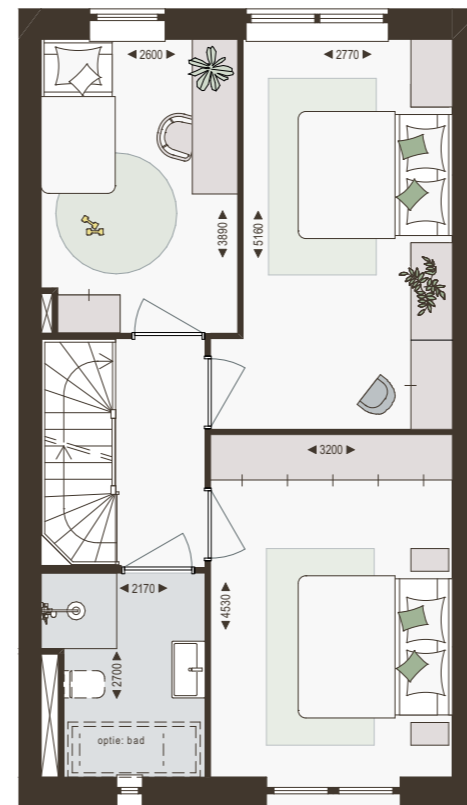

## 2/1KAP - typeK

**bouwnummer**  
53, 54 (steenkleur: paarsgrijs)  
72-75 (steenkleur: geelgrijs)  
(uitgewerkt 72)  
**kaveloppervlakte**  
255 m<sup>2</sup>  
**oppervlakte m<sup>2</sup>/gbo**  
142 m<sup>2</sup>

1e verdieping  
1:100

2e verdieping  
1:100