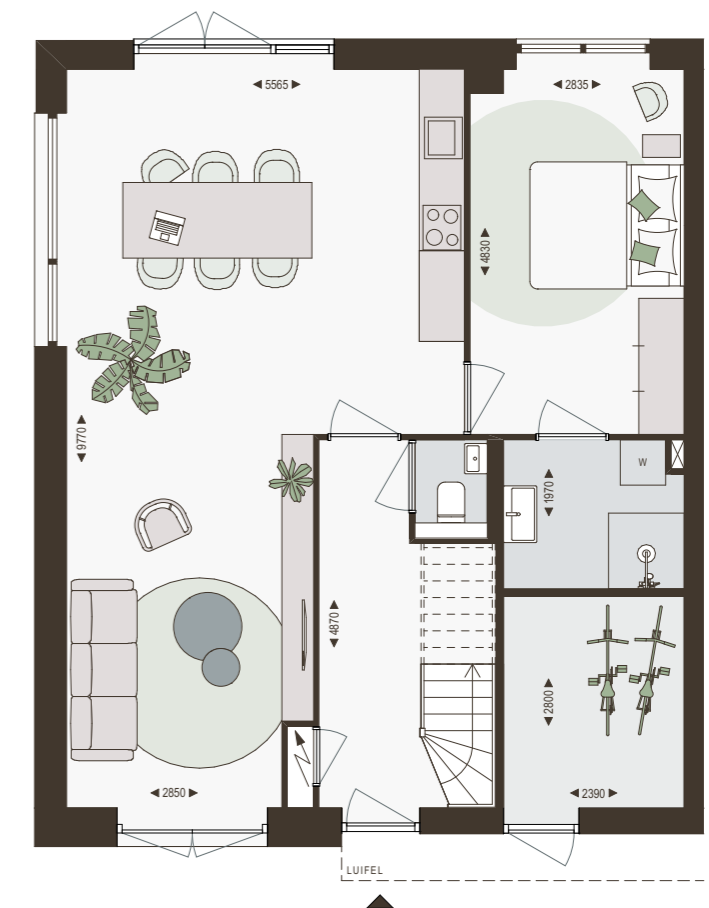

nieuwe oogst!

bouwnummer
64, 65, 89, 90
(uitgewerkt 65)
kaveloppervlakte
321 m²
oppervlakte m²/gbo
137 m²

* boom aangeplant bij oplevering

OPTIONELE INDELING - FLEXWONING

Begane grond
1:100

1e verdieping
1:100