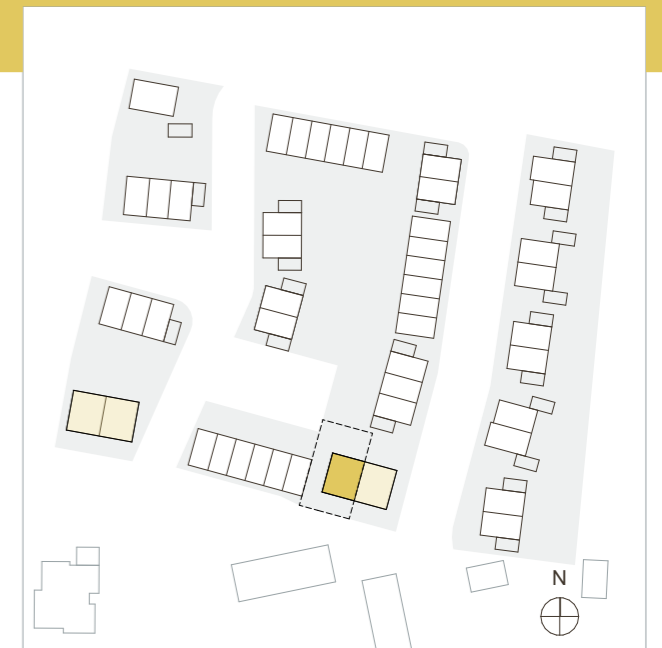

nieuwe oogst!

bouwnummer
64, 65, 89, 90
(uitgewerkt 65)
kaveloppervlakte
321 m²
oppervlakte m²/gbo
137 m²

* boom aangeplant bij oplevering

OPTIONELE INDELING - FLEXWONING

Begane grond
1:100

1e verdieping
1:100