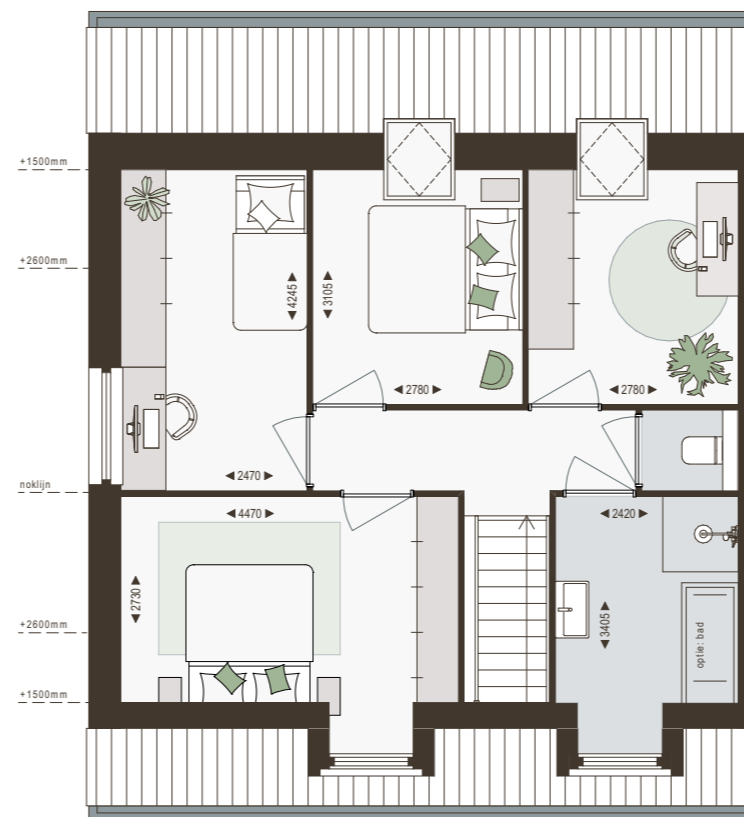

nieuwe oogst!

bouwnummer
64, 65, 89, 90
(uitgewerkt 65)
kaveloppervlakte
321 m²
oppervlakte m²/gbo
137 m²

* boom aangeplant bij oplevering

OPTIONELE INDELING - FLEXWONING

Begane grond
1:100

1e verdieping
1:100