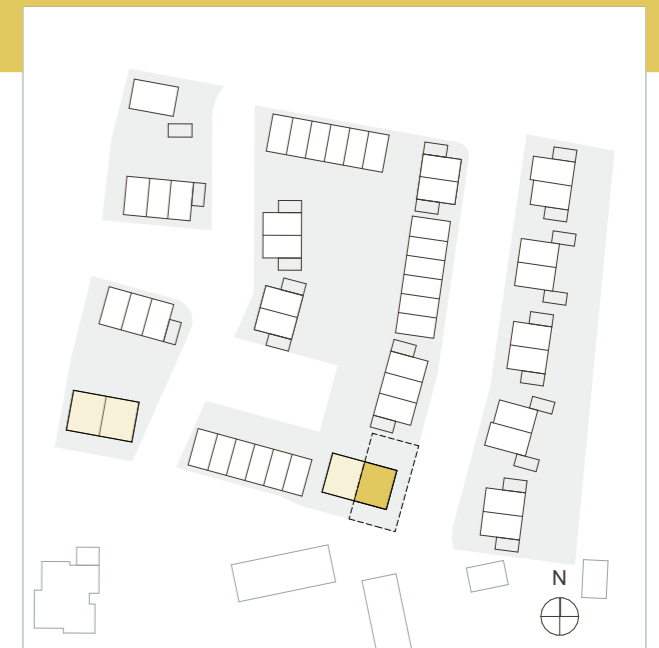

nieuwe oogst!

1e verdieping
1:100

OPTIONELE INDELING - FLEXWONING

Begane grond
1:100

bouwnummer
64, 65, 89, 90
(uitgewerkt 64)
kaveloppervlakte
300 m²
oppervlakte m²/gbo
137 m²

* boom aangeplant bij oplevering