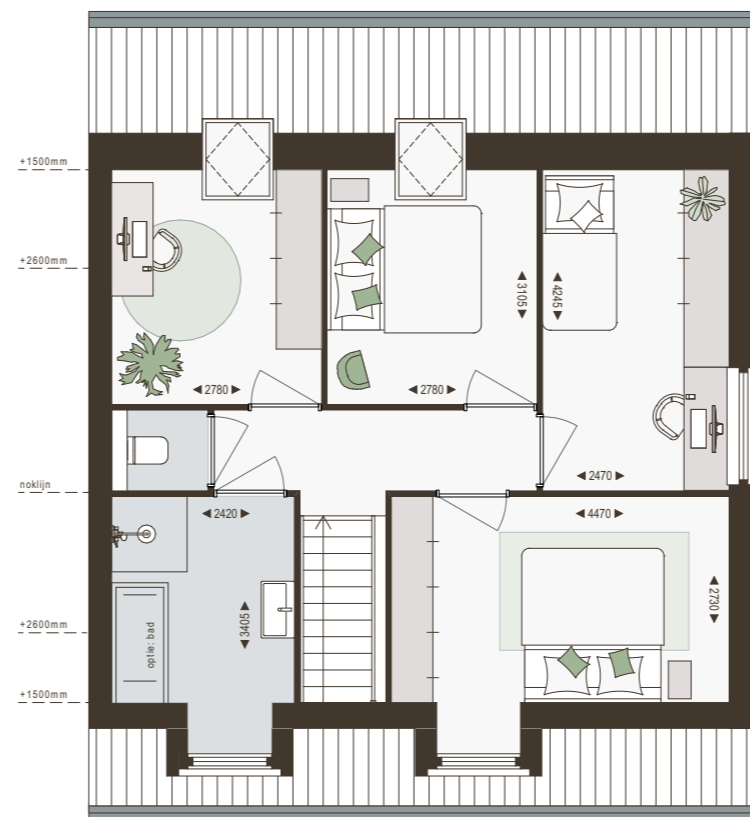

nieuwe oogst!

1e verdieping
1:100

OPTIONELE INDELING - FLEXWONING

Begane grond
1:100

bouwnummer
64, 65, 89, 90
(uitgewerkt 64)
kaveloppervlakte
300 m²
oppervlakte m²/gbo
137 m²

* boom aangeplant bij oplevering